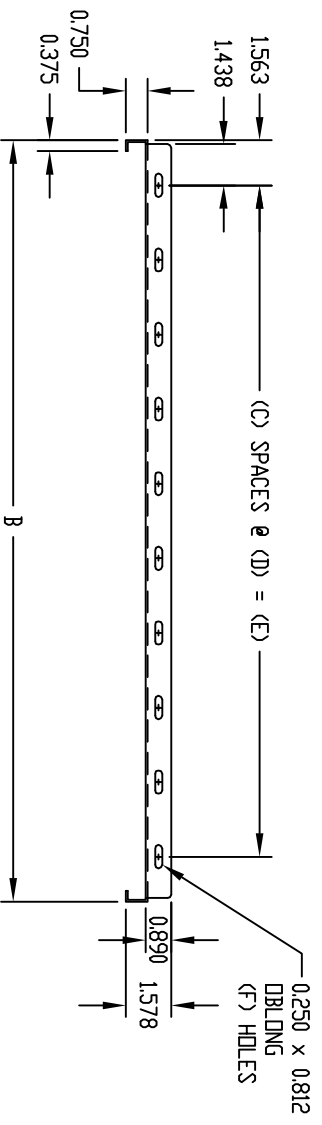

PART NAME

SHELF

PART NO.

SH-2379 TD SH-2486

MATERIAL: 16 GA. STEEL

FINISH:  
SMOOTH BLACK

LOAD RATING: 200 LBS. MAX.

PART NO.		A	B	C	D	E	F	G	H	I	J	K
PLAIN	VENTED											
SH-2379	SH-2383	17.906	14.250	4	2.781	11.125	10	8	12.000	29	14.500	270
	SH-2384		17.750	6	2.438	14.625	14	10	15.000			330
	SH-2385		21.250	7	2.589	18.125	16	12	18.000			390
	SH-2386	17.906	26.500	9	2.597	23.375	20	16	24.000	29	14.500	510
SH-2479	SH-2483	22.906	14.250	4	2.781	11.125	10	8	12.000	41	20.500	378
SH-2480	SH-2484		17.750	6	2.438	14.625	14	10	15.000			462
SH-2481	SH-2485		21.250	7	2.589	18.125	16	12	18.000			546
SH-2482	SH-2486	22.906	26.500	9	2.597	23.375	20	16	24.000	41	20.500	714